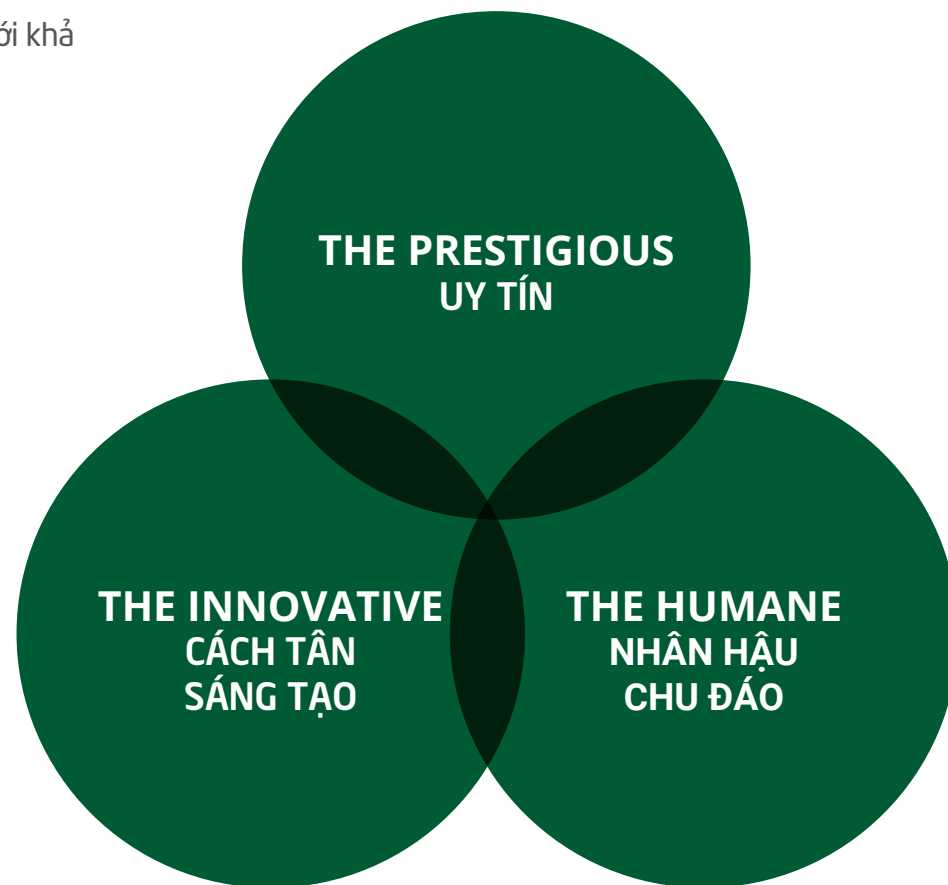

The Innovative | Cách tân, Sáng tạo

Khát vọng đóng góp cho cộng đồng xã hội qua những sáng tạo và đổi mới ngành nông nghiệp theo hướng **hiệu quả** và **hiện đại**, Vinaseed tập trung **đầu tư** nguồn lực tài chính và **chất xám** vào các hoạt động nghiên cứu **khoa học công nghệ** nhằm tìm kiếm những giải pháp, sản phẩm tiên tiến dẫn đầu xu hướng phát triển của ngành, cũng như đáp ứng nhu cầu của thị trường. Tối ưu hoá **hàm lượng khoa học kỹ thuật** trong mỗi sản phẩm là minh chứng cho kết quả của quá trình **sáng tạo không ngừng**.

The Humane | Nhân hậu, chu đáo

Với **sứ mệnh** phát triển bền vững cho ngành nông nghiệp, với một **tấm lòng nhân hậu** mong ước người nông dân **sung túc** trên chính thửa ruộng trù phú của mình, với **tư tưởng hội nhập** và đổi mới, Vinaseed luôn sát cánh, trao **tri thức**, chuyển giao kỹ thuật cho người nông dân với sự chu đáo, **tận tình** và tinh thần trách nhiệm cao. Khát vọng của Vinaseed mang đậm tính **nhân văn** và niềm tự hào khi được đồng hành cùng sự phát triển bền vững của Nông nghiệp Việt Nam, gia tăng thu nhập góp phần cải thiện đời sống của người làm nông nghiệp, nâng cao kiến thức cho nông dân hội nhập, sâu xa là đảm bảo an ninh lương thực, tự chủ về nguồn nguyên vật liệu sản xuất.