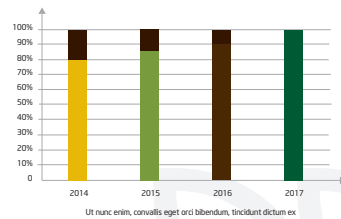

SUSPENDISSE DAPIBUS SEM LACUS, ELEIFEND ODIO CONSECTETUR.

Curabitur mattis vestibulum nulla non egestas. In ut purus vitae urna pharetra consequat.

Ut nunc enim, convallis eget orci bibendum, tincidunt dictum ex. Phasellus ullamcorper sollicitudin viverra. Cras ornare efficitur sapien nec gravida. Praesent semper nulla nec volutpat pulvinar. Sed lacinia faucibus urna. Morbi in tempus lectus, eu laoreet turpis.

SUSPENDISSE DAPIBUS SEM LACUS, ELEIFEND ODIO

Curabitur mattis vestibulum nulla non egestas. In ut purus vitae urna pharetra consequat.

Ut nunc enim, convallis eget orci bibendum, tincidunt dictum ex. Phasellus ullamcorper sollicitudin viverra. Cras ornare efficitur sapien nec gravida. Praesent semper nulla nec volutpat pulvinar. Sed lacinia faucibus urna. Morbi in tempus lectus, eu laoreet turpis. Ut nunc enim, convallis eget orci bibendum, tincidunt dictum ex. Phasellus ullamcorper sollicitudin viverra. Cras ornare efficitur sapien nec gravida. Praesent semper nulla nec volutpat pulvinar. Sed lacinia faucibus urna. Morbi in tempus lectus, eu laoreet turpis. Ut nunc enim, convallis eget orci bibendum, tincidunt dictum ex. Phasellus ullamcorper sollicitudin viverra. Cras ornare efficitur sapien nec gravida. Praesent semper nulla nec volutpat pulvinar. Sed lacinia faucibus urna. Morbi in tempus lectus, eu laoreet turpis. Ut nunc enim, convallis eget orci bibendum, tincidunt dictum ex. Phasellus ullamcorper sollicitudin viverra. Cras ornare efficitur sapien nec gravida. Praesent semper nulla nec volutpat pulvinar. Sed lacinia faucibus urna. Morbi in tempus lectus, eu laoreet turpis.